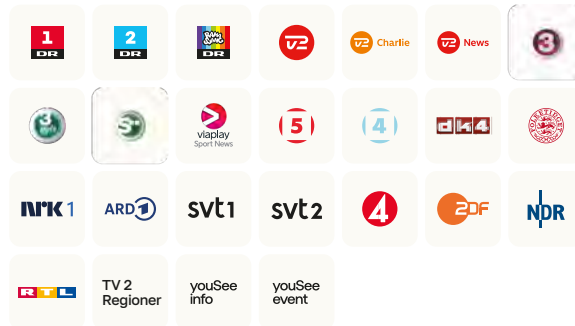

Du vælger mellem Grund-, Mellem- og Fuldpakken, som alle byder på et bredt udvalg af de mest populære tv-kanaler. Kanaludbud per 7. maj 2026.

Grundpakken inkl. app

295 kr. pr. måned

Populære tv-kanaler og udvalgt streamingindhold. Du kan se det hele via YouSee Play-appen, når og hvor du vil.

DR 1 og DR 2 synstolkning følger automatisk med.

Tv-kanaler

Streaming

Mellempakken inkl. app

575 kr. pr. måned

Pakken til dig, der elsker sport. Du får Grundpakkens tv-kanaler plus masser af sportskanaler og underholdning for børn og voksne.

*Kræver et Ultra HD-tv samt en Ultra HD tv-boks.