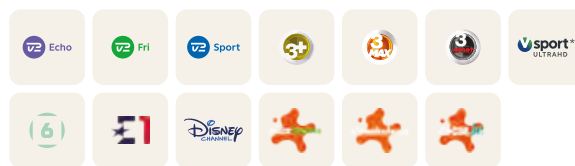

DR 1 og DR 2 synstolkning følger automatisk med.

Tv-kanaler

Streaming

Mellempakken inkl. app

575 kr. pr. måned

Pakken til dig, der elsker sport. Du får Grundpakkens tv-kanaler plus masser af sportskanaler og underholdning for børn og voksne.

*Kræver et Ultra HD-tv samt en Ultra HD tv-boks.

Tv-kanaler

Streaming

Fuldpakken inkl. app

725 kr. pr. måned

Den største pakke med alle kanaler fra Grund-, og Mellempakken. Mange populære tv-kanaler i alle genrer og ikke mindst ekstra meget underholdning, du kan streame.

Tv-kanaler

Streaming

Tv-boks

Med YouSee Tv-boksen får du den bedste tv-og streamingoplevelse. Boksen kan tilvælges separat. Læs mere på yousee.dk/boks

App

Med YouSee Play-appen kan du se tv og streame, når og hvor du vil. Derhjemme og i hele EU. Læs mere på yousee.dk/play-appen